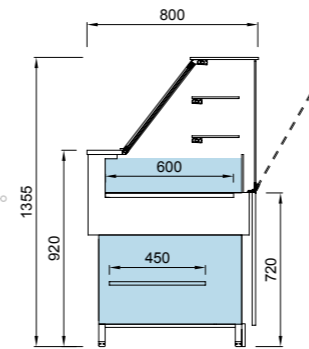

MÓDULOS / MODULES / MODULES

REFRIGERADAS Refrigerated . Réfrigérée		LINEAR linéar . linéaire ¹							ANGULAR Angular . Angulaire			
		700	850	1025	1250	1350	1650	2050	2450	AER	AIR	AEC
VENTILADA Ventilated Ventilée	V	-	●	-	●	-	●	●	●	90°	90°	90°
SALADAS Salads Salades	S	●	-	●	-	●	-	-	-	-	-	-
TAMPO REFRIGERADO Refrigerated deck Plateau réfrigéré	TR	-	●	-	●	-	●	-	-	-	-	-
GELADOS Ice cream Crème-glacée	G	-	●	-	●	-	●	-	-	-	-	-

T. Amb. = 25 °C; H.R. = 60%

AQUECIDAS Heated . Chauffé		LINEAR linéar . linéaire ¹					
		700	850	1025	1250	1350	1650
TAMPO AQUECIDO Heated deck Plaque chaude	TA	-	●	-	●	-	●
AQUECIDA VENTILADA Ventilated dry heated Chauffé ventilée	AV	●	-	●	-	●	-
BANHO-MARIA Bain-marie Bain-marie	BM	●	-	●	-	●	-

NEUTRAS Neutral . Neutre		LINEAR linéar . linéaire ¹						ANGULAR Angular . Angulaire				
		600	850	1050	1250	1650	2050	2450	AER	AIR	AEC	AIC
NEUTRA Neutral Neutre	N	-	●	-	●	●	●	●	90°	90°	90°	-
PÃO Bread Pain	P	-	●	-	●	●	●	●	-	-	-	-
CAIXA 1 NÍVEL 1 level sup. counter Caisse 1 niveau	CX1N	●	-	●	-	-	-	-	45° 90°	45° 90°	45° 90°	45° 90°
CAIXA 2 NÍVEIS 2 level sup. counter Caisse 2 niveaux	CX2N	●	-	●	-	-	-	-	45° 90°	-	45° 90°	-
CAIXA PMR² PMR sup. counter Caisse PMR	CXPMR	-	●	●	-	-	-	-	-	-	-	-
TORRE DE VIDRO Glass tower Tour à viennoiserie	TV	●	●	●	-	-	-	-	-	-	-	-

¹ Comprimento sem laterais | Length without side panels | Longueur sans joues ² PMR – Pessoas com mobilidade reduzida / People with reduced mobility / Personnes à mobilité réduite