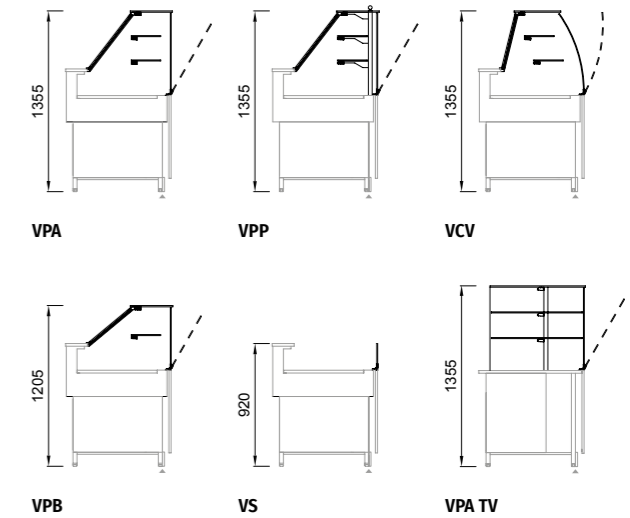

MÓDULOS / MODULES / MODULES

REFRIGERADAS Refrigerated . Réfrigérée		LINEAR linéar . linéaire ¹							ANGULAR Angular . Angulaire			
		700	850	1025	1250	1350	1650	2050	2450	AER	AIR	AEC
VENTILADA Ventilated Ventilée	V	-	●	-	●	-	●	●	●	90°	90°	90°
SALADAS Salads Salades	S	●	-	●	-	●	-	-	-	-	-	-
TAMPO REFRIGERADO Refrigerated deck Plateau réfrigéré	TR	-	●	-	●	-	●	-	-	-	-	-
GELADOS Ice cream Crème-glacée	G	-	●	-	●	-	●	-	-	-	-	-

T. Amb. = 25 °C; H.R. = 60%

AQUECIDAS Heated . Chauffé		LINEAR linéar . linéaire ¹					
		700	850	1025	1250	1350	1650
TAMPO AQUECIDO Heated deck Plaque chaude	TA	-	●	-	●	-	●
AQUECIDA VENTILADA Ventilated dry heated Chauffé ventilée	AV	●	-	●	-	●	-
BANHO-MARIA Bain-marie Bain-marie	BM	●	-	●	-	●	-

NEUTRAS Neutral . Neutre		LINEAR linéar . linéaire ¹						ANGULAR Angular . Angulaire				
		600	850	1050	1250	1650	2050	2450	AER	AIR	AEC	AIC
NEUTRA Neutral Neutre	N	-	●	-	●	●	●	●	90°	90°	90°	-
PÃO Bread Pain	P	-	●	-	●	●	●	●	-	-	-	-
CAIXA 1 NÍVEL 1 level sup. counter Caisse 1 niveau	CX1N	●	-	●	-	-	-	-	45° 90°	45° 90°	45° 90°	45° 90°
CAIXA 2 NÍVEIS 2 level sup. counter Caisse 2 niveaux	CX2N	●	-	●	-	-	-	-	45° 90°	-	45° 90°	-
CAIXA PMR² PMR sup. counter Caisse PMR	CXPMR	-	●	●	-	-	-	-	-	-	-	-
TORRE DE VIDRO Glass tower Tour à viennoiserie	TV	●	●	●	-	-	-	-	-	-	-	-

¹ Comprimento sem laterais | Length without side panels | Longueur sans joues ² PMR – Pessoas com mobilidade reduzida / People with reduced mobility / Personnes à mobilité réduite

VIDRO EXPOSITIVO EXPOSITIVE GLASS / VITRAGE EXPOSITIF