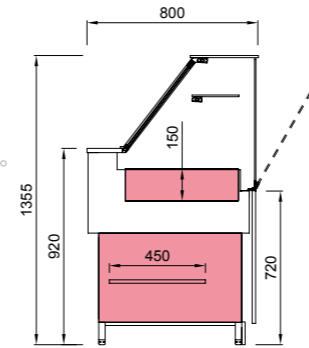

MÓDULOS / MODULES / MODULES

REFRIGERADAS Refrigerated . Réfrigérée		LINEAR linéar . linéaire ¹							ANGULAR Angular . Angulaire			
		700	850	1025	1250	1350	1650	2050	2450	AER	AIR	AEC
VENTILADA Ventilated Ventilée	V	-	●	-	●	-	●	●	●	90°	90°	90°
SALADAS Salads Salades	S	●	-	●	-	●	-	-	-	-	-	-
TAMPO REFRIGERADO Refrigerated deck Plateau réfrigéré	TR	-	●	-	●	-	●	-	-	-	-	-
GELADOS Ice cream Crème-glacée	G	-	●	-	●	-	●	-	-	-	-	-

T. Amb. = 25 °C; H.R. = 60%

AQUECIDAS Heated . Chauffé		LINEAR linéar . linéaire ¹					
		700	850	1025	1250	1350	1650
TAMPO AQUECIDO Heated deck Plaque chaude	TA	-	●	-	●	-	●
AQUECIDA VENTILADA Ventilated dry heated Chauffé ventilée	AV	●	-	●	-	●	-
BANHO-MARIA Bain-marie Bain-marie	BM	●	-	●	-	●	-

NEUTRAS Neutral . Neutre		LINEAR linéar . linéaire ¹						ANGULAR Angular . Angulaire				
		600	850	1050	1250	1650	2050	2450	AER	AIR	AEC	AIC
NEUTRA Neutral Neutre	N	-	●	-	●	●	●	●	90°	90°	90°	-
PÃO Bread Pain	P	-	●	-	●	●	●	●	-	-	-	-
CAIXA 1 NÍVEL 1 level sup. counter Caisse 1 niveau	CX1N	●	-	●	-	-	-	-	45° 90°	45° 90°	45° 90°	45° 90°
CAIXA 2 NÍVEIS 2 level sup. counter Caisse 2 niveaux	CX2N	●	-	●	-	-	-	-	45° 90°	-	45° 90°	-
CAIXA PMR² PMR sup. counter Caisse PMR	CXPMR	-	●	●	-	-	-	-	-	-	-	-
TORRE DE VIDRO Glass tower Tour à viennoiserie	TV	●	●	●	-	-	-	-	-	-	-	-

¹ Comprimento sem laterais | Length without side panels | Longueur sans joues ² PMR – Pessoas com mobilidade reduzida / People with reduced mobility / Personnes à mobilité réduite