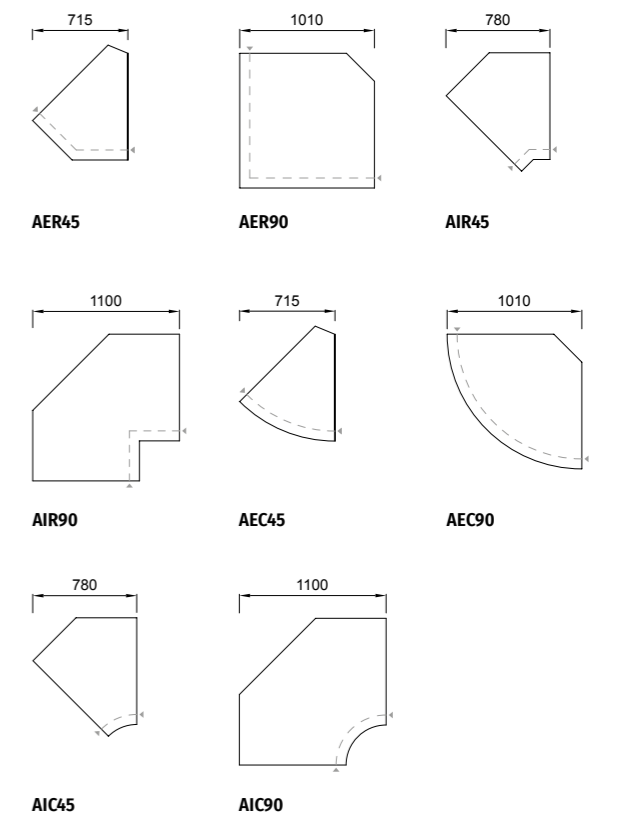

ÂNGULOS ANGLES / ANGLES