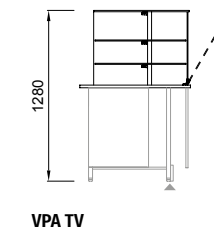

VIDRO EXPOSITIVO EXPOSITIVE GLASS / VITRAGE EXPOSITIF