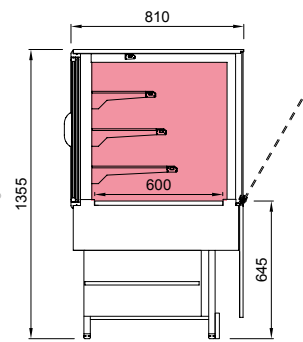

MÓDULOS / MODULES / MODULES

REFRIGERADAS Refrigerated . Réfrigérée		LINEAR linear . linéaire ¹				ANGULAR Angular . Angulaire	
		600	850	1250	1650	AE90E	AE90D
VENTILADA Ventilated Ventilée	V	●	●	●	●	90°	90°
CHOCOLATES Chocolates Chocolats	C	●	●	●	●	90°	90°

T. Amb. = 25 °C; H.R. = 60%

AQUECIDAS Heated . Chauffé		LINEAR linear . linéaire ¹			
		600	850	1250	1650
AQUECIDA VENTILADA Ventilated dry heated Chauffé ventilée	AV	●	●	●	●

NEUTRAS Neutral . Neutre		LINEAR linear . linéaire ¹					ANGULAR Angular . Angulaire			
		600	850	1050	1250	1650	AE90E	AE90D	AER	AIR
NEUTRA Neutral Neutre	N	●	●	-	●	●	●	●	-	-
PÃO Bread Pain	P	●	●	-	●	●	-	-	-	-
CAIXA 1 NÍVEL 1 level sup. counter Caisse 1 niveau	CX1N	●	-	●	-	-	-	-	45° 90°	45° 90°
CAIXA PMR² PMR sup. counter Caisse PMR	CXPMR	-	●	●	-	-	-	-	-	-
CAIXA EXPOSITORA Exhibitor support counter Caisse d' exposition	CXE	-	●	-	-	-	-	-	-	-
TORRE DE VIDRO Glass tower Tour à viennoiserie	TV	-	●	●	●	-	-	-	-	-