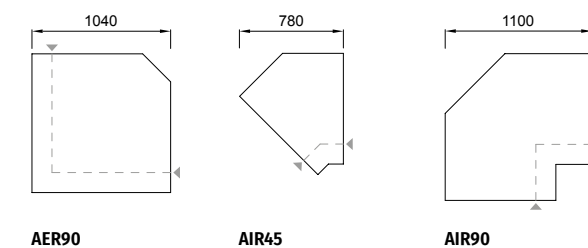

MÓDULOS / MODULES / MODULES

REFRIGERADAS Refrigerated . Réfrigérée		LINEAR linear . linéaire ¹				ANGULAR Angular . Angulaire	
		600	850	1250	1650	AE90E	AE90D
VENTILADA Ventilated Ventilée	V	●	●	●	●	90°	90°
CHOCOLATES Chocolates Chocolats	C	●	●	●	●	90°	90°

T. Amb. = 25 °C; H.R. = 60%

AQUECIDAS Heated . Chauffé		LINEAR linear . linéaire ¹			
		600	850	1250	1650
AQUECIDA VENTILADA Ventilated dry heated Chauffé ventilée	AV	●	●	●	●

NEUTRAS Neutral . Neutre		LINEAR linear . linéaire ¹					ANGULAR Angular . Angulaire			
		600	850	1050	1250	1650	AE90E	AE90D	AER	AIR
NEUTRA Neutral Neutre	N	●	●	-	●	●	●	●	-	-
PÃO Bread Pain	P	●	●	-	●	●	-	-	-	-
CAIXA 1 NÍVEL 1 level sup. counter Caisse 1 niveau	CX1N	●	-	●	-	-	-	-	45° 90°	45° 90°
CAIXA PMR² PMR sup. counter Caisse PMR	CXPMR	-	●	●	-	-	-	-	-	-
CAIXA EXPOSITORA Exhibitor support counter Caisse d' exposition	CXE	-	●	-	-	-	-	-	-	-
TORRE DE VIDRO Glass tower Tour à viennoiserie	TV	-	●	●	●	-	-	-	-	-

VIDRO EXPOSITIVO EXPOSITIVE GLASS / VITRAGE EXPOSITIF

ÂNGULOS ANGLES / ANGLES

¹ Comprimento sem laterais | Length without side panels | Longueur sans joues ² PMR – Pessoas com mobilidade reduzida / People with reduced mobility / Personnes à mobilité réduite