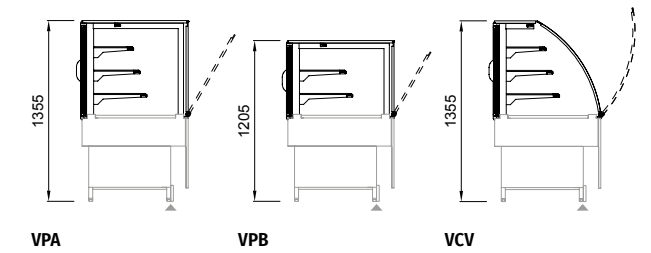

T. Amb. = 25 °C; H.R. = 60%

AQUECIDAS Heated . Chauffé		LINEAR linear . linéaire ¹			
		600	850	1250	1650
AQUECIDA VENTILADA Ventilated dry heated Chauffé ventilée	AV	●	●	●	●

NEUTRAS Neutral . Neutre		LINEAR linear . linéaire ¹					ANGULAR Angular . Angulaire			
		600	850	1050	1250	1650	AE90E	AE90D	AER	AIR
NEUTRA Neutral Neutre	N	●	●	-	●	●	●	●	-	-
PÃO Bread Pain	P	●	●	-	●	●	-	-	-	-
CAIXA 1 NÍVEL 1 level sup. counter Caisse 1 niveau	CX1N	●	-	●	-	-	-	-	45° 90°	45° 90°
CAIXA PMR² PMR sup. counter Caisse PMR	CXPMR	-	●	●	-	-	-	-	-	-
CAIXA EXPOSITORA Exhibitor support counter Caisse d' exposition	CXE	-	●	-	-	-	-	-	-	-
TORRE DE VIDRO Glass tower Tour à viennoiserie	TV	-	●	●	●	-	-	-	-	-

VIDRO EXPOSITIVO EXPOSITIVE GLASS / VITRAGE EXPOSITIF

ÂNGULOS ANGLES / ANGLES

¹ Comprimento sem laterais | Length without side panels | Longueur sans joues ² PMR – Pessoas com mobilidade reduzida / People with reduced mobility / Personnes à mobilité réduite