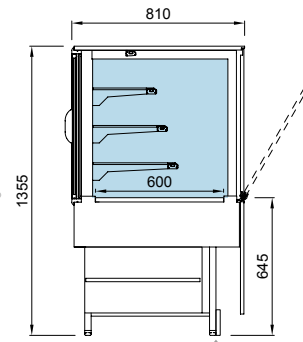

MÓDULOS / MODULES / MODULES

REFRIGERADAS Refrigerated . Réfrigérée		LINEAR linear . linéaire ¹				ANGULAR Angular . Angulaire	
		600	850	1250	1650	AE90E	AE90D
VENTILADA Ventilated Ventilée	V	●	●	●	●	90°	90°
CHOCOLATES Chocolates Chocolats	C	●	●	●	●	90°	90°

T. Amb. = 25 °C; H.R. = 60%

AQUECIDAS Heated . Chauffé		LINEAR linear . linéaire ¹			
		600	850	1250	1650
AQUECIDA VENTILADA Ventilated dry heated Chauffé ventilée	AV	●	●	●	●

NEUTRAS Neutral . Neutre		LINEAR linear . linéaire ¹					ANGULAR Angular . Angulaire			
		600	850	1050	1250	1650	AE90E	AE90D	AER	AIR
NEUTRA Neutral Neutre	N	●	●	-	●	●	●	●	-	-
PÃO Bread Pain	P	●	●	-	●	●	-	-	-	-
CAIXA 1 NÍVEL 1 level sup. counter Caisse 1 niveau	CX1N	●	-	●	-	-	-	-	45° 90°	45° 90°
CAIXA PMR² PMR sup. counter Caisse PMR	CXPMR	-	●	●	-	-	-	-	-	-
CAIXA EXPOSITORA Exhibitor support counter Caisse d' exposition	CXE	-	●	-	-	-	-	-	-	-
TORRE DE VIDRO Glass tower Tour à viennoiserie	TV	-	●	●	●	-	-	-	-	-