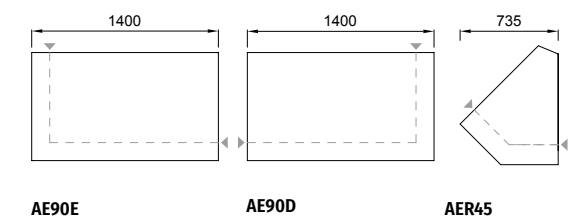

ÂNGULOS ANGLES / ANGLES

¹ Comprimento sem laterais | Length without side panels | Longueur sans joues ² PMR – Pessoas com mobilidade reduzida / People with reduced mobility / Personnes à mobilité réduite