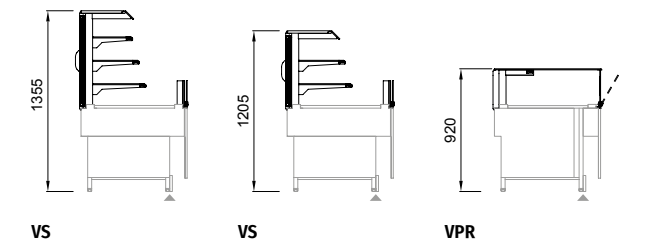

T. Amb. = 25 °C; H.R. = 60%

AQUECIDAS Heated . Chauffé		LINEAR linear . linéaire ¹			
		600	850	1250	1650
AQUECIDA VENTILADA Ventilated dry heated Chauffé ventilée	AV	●	●	●	●

NEUTRAS Neutral . Neutre		LINEAR linear . linéaire ¹					ANGULAR Angular . Angulaire			
		600	850	1050	1250	1650	AE90E	AE90D	AER	AIR
NEUTRA Neutral Neutre	N	●	●	-	●	●	●	●	-	-
PÃO Bread Pain	P	●	●	-	●	●	-	-	-	-
CAIXA 1 NÍVEL 1 level sup. counter Caisse 1 niveau	CX1N	●	-	●	-	-	-	-	45° 90°	45° 90°
CAIXA PMR² PMR sup. counter Caisse PMR	CXPMR	-	●	●	-	-	-	-	-	-
CAIXA EXPOSITORA Exhibitor support counter Caisse d' exposition	CXE	-	●	-	-	-	-	-	-	-
TORRE DE VIDRO Glass tower Tour à viennoiserie	TV	-	●	●	●	-	-	-	-	-

VIDRO EXPOSITIVO EXPOSITIVE GLASS / VITRAGE EXPOSITIF

ÂNGULOS ANGLES / ANGLES

¹ Comprimento sem laterais | Length without side panels | Longueur sans joues ² PMR – Pessoas com mobilidade reduzida / People with reduced mobility / Personnes à mobilité réduite