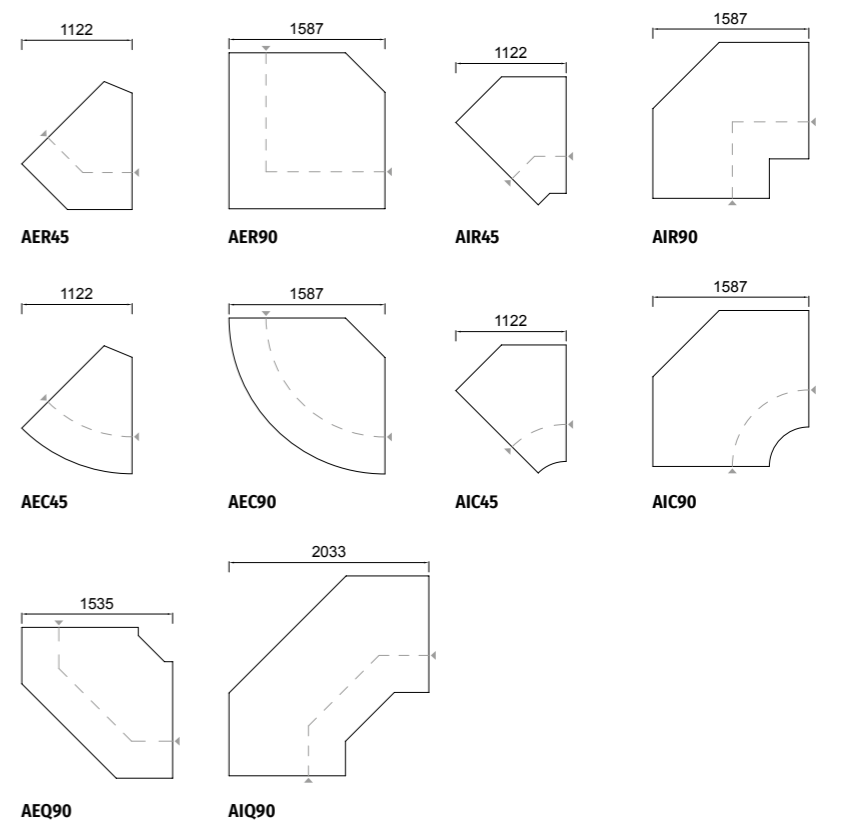

¹Versão vitrina e semi-mural | Display case and semi-vertical version | Version vitrine et semi-verticale
²Comprimento sem laterais | Length without side panels | Longueur sans joues

VIDRO EXPOSITIVO EXPOSITIVE GLASS / VITRAGE EXPOSITIF

VPB - Vidro plano baixo
Low flat glass
Vitrage droit bas

VPI - Vidro plano inclinado
Inclined flat glass
Vitrage droit incliné

VCV - Vidro convexo
Convex glass
Vitrage Convexe

VS VIT - Vidro self-service
Self-service glass
Vitrage self-service

VS SM - Vidro self-service
Self-service glass
Vitrage self-service

ÂNGULOS / CORNERS / ANGLES

AE - ângulo externo
external corner / angle externe

AI - ângulo interno
internal corner / angle interne

R - reto
straight / droit