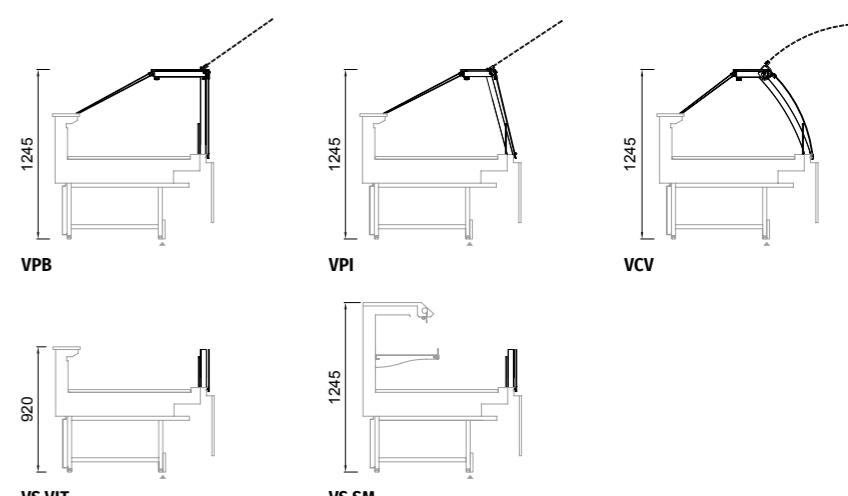

T. Amb. = 25 °C; H.R. = 60%

AQUECIDAS Heated / Chauffé		LINEAR linear / linéaire ²		
		1025	1350	1675
TAMPO AQUECIDO Heated deck / Plaque chaude	TA	●	●	●
BANHO-MARIA Bain-marie / Bain-marie	BM	●	●	●

NEUTRAS Neutral / Neutre		LINEAR linear / linéaire ²		ANGULAR Angular / Angulaire					
		600	1050	AER	AIR	AEC	AIC	AEQ	AIQ
CAIXA 2 NÍVEIS 2 level sup. counter Caisse 2 niveaux	CX2N	●	●	45° 90°	45° 90°	45° 90°	45° 90°	90°	90°

¹Versão vitrina e semi-mural | Display case and semi-vertical version | Version vitrine et semi-verticale
²Comprimento sem laterais | Length without side panels | Longueur sans joues

VIDRO EXPOSITIVO EXPOSITIVE GLASS / VITRAGE EXPOSITIF