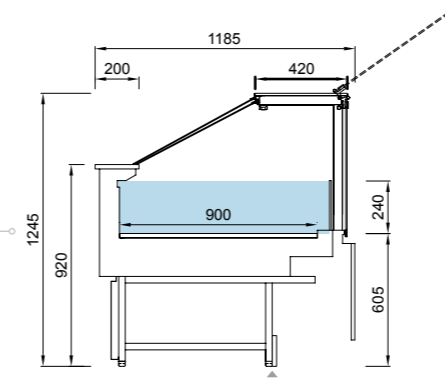

MÓDULOS / MODULES / MODULES

REFRIGERADAS¹ Refrigerated / Réfrigérée		LINEAR linear / linéaire²						ANGULAR angular / angulaire		
		937	1250	1562	1875	2500	3125	3750	AEQ	AIQ
VENTILADA Ventilated / Ventilée	V	●	●	●	●	●	●	●	90°	90°

T. Amb. = 25 °C; H.R. = 60%

AQUECIDAS Heated / Chauffé		LINEAR linear / linéaire²		
		1025	1350	1675
TAMPO AQUECIDO Heated deck / Plaque chaude	TA	●	●	●
BANHO-MARIA Bain-marie / Bain-marie	BM	●	●	●

NEUTRAS Neutral / Neutre		LINEAR linear / linéaire²		ANGULAR Angular / Angulaire					
		600	1050	AER	AIR	AEC	AIC	AEQ	AIQ
CAIXA 2 NÍVEIS 2 level sup. counter Caisse 2 niveaux	CX2N	●	●	45° 90°	45° 90°	45° 90°	45° 90°	90°	90°

¹Versão vitrina e semi-mural | Display case and semi-vertical version | Version vitrine et semi-verticale
²Comprimento sem laterais | Length without side panels | Longueur sans joues